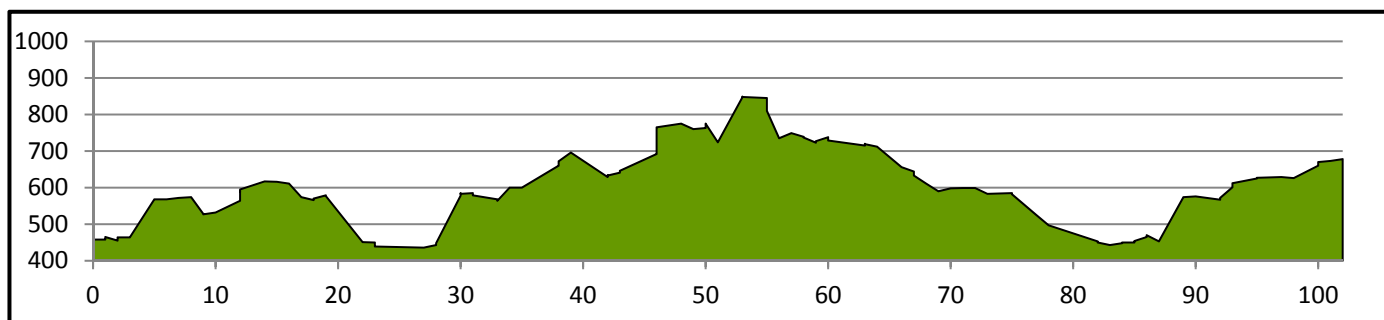

49ème Tour du Pays de Vaud
Vendredi 26 mai 2017
TPV 2017 - 1ère étape, Concise - Cottens VD

Gain/ perte d'élévation:	1558 m. / -1414 m.
Altitude maxi.:	866 m.
Altitude mini.:	433 m.
Temps prévu:	2h 41 min.
Vitesse moyenne:	42 km/h